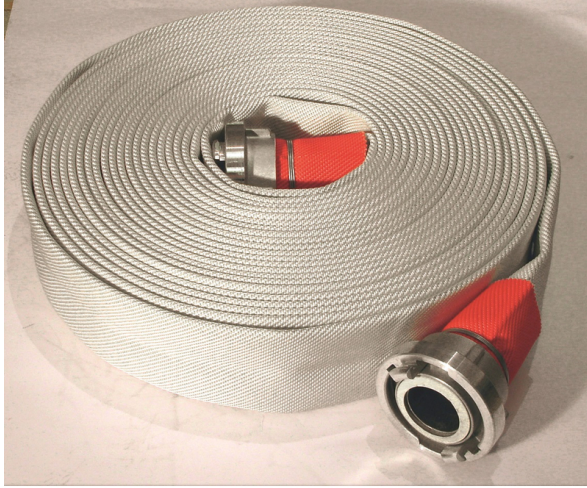

FW-Schlauch SUPRA PROFIL weiss 25 mm / 20 Meter

coreshop.ui.product_preview.sku 1.00000-W25-20S

CHF 101.00

coreshop.ui.product.tax.excl (CHF 8.18)

app.web2print.info_disclaimer