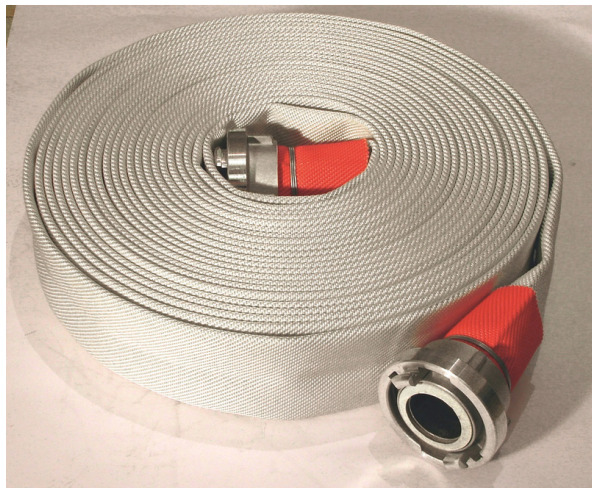

FW-Schlauch SUPRA PROFIL weiss 55 mm / 20 Meter

coreshop.ui.product_preview.sku 1.00000-W55-20S

CHF 167.00

coreshop.ui.product.tax.excl (CHF 13.53)

app.web2print.info_disclaimer