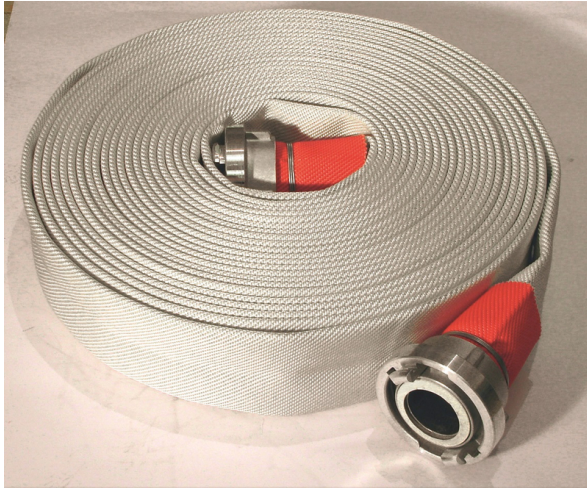

Tuyau d'incendie SUPRA PROFIL blanc 25 mm / 20 mètres

**Swiss Made by Growag - selon DIN 14811
avec raccords Storz et manchette**

Article no. 1.00000-W25-20S

101.00 CHF

excl. 8.1% TVA (8.18 CHF)

Le tuyau souple haut de gamme à endurance et longévité exceptionnelle

Description

Secteurs d'applications

- Sapeurs-pompiers professionnels, d'entreprises, de milice
- Industrie
- Militaire
- Industrie

Caractéristiques

- Le tuyau idéal pour tous types d'intervention
- Fabrication suisse 100% sur notre site de Grosswangen / LU
- Pression d'éclatement de 60 bar offrant une grande marge de sécurité
- Bonne courbure, moins de plis coudés (meilleure longévité)
- Excellente résistance à l'abrasion
- Imputrescible
- Design unique pour une meilleure visibilité en intervention
- Revêtement intérieur en EPDM caoutchouc lisse avec une excellente résistance aux produits chimiques et mousses d'extinction
- Cette forme de revêtement permet de réduire considérablement les pertes de charge
- Excellente adhésion du revêtement à la gaine textile
- Tuyau souple et flexible (souple à basse température)
- Chaîne et trame en fil polyester haute ténacité, teint masse, fil retors 3 brins
- Haute stabilité de la couleur

- Manchette de protection pour protéger les raccords / ligatures
 - Torsion et allongement réduit
 - Compatible avec toutes les installations de lavage
 - Bonne résistance à la flamme
 - Entretien réduit
 - Disponible en stock
 - Garantie de 2 ans sur le revêtement intérieur
-

Spécifications techniques

Matériau : gaine textile en fil polyester haute ténacité, teinté masse

Revêtement intérieur : EPDM caoutchouc spécial

Résistance au froid jusqu'à : -20

Résistance au chaud jusqu'à : + 80° C.