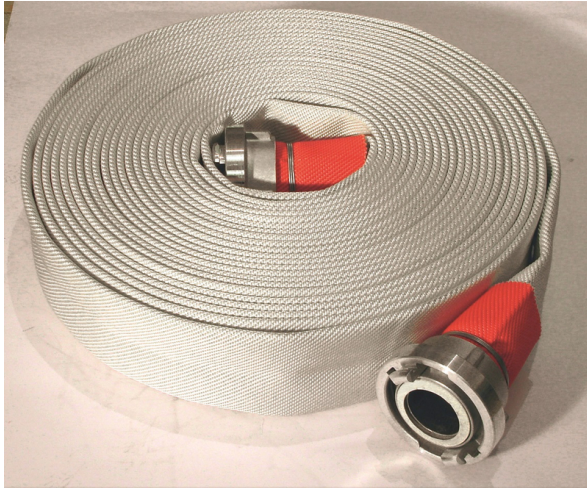

Tuyau d'incendie SUPRA PROFIL blanc 55 mm / 20 mètres

**Swiss Made by Growag - selon DIN 14811
avec raccords Storz, ligature+bague de
protection**

Article no. 1.00000-W55-20S

167.00 CHF

excl. 8.1% TVA (13.53 CHF)

Le tuyau souple haut de gamme à endurance et longévité exceptionnelle

Description

Secteurs d'applications

- Sapeurs-pompiers professionnels, d'entreprises, de milice
- Industrie
- Militaire
- Industrie

Caractéristiques

- Le tuyau idéal pour tous types d'intervention
- Fabrication suisse 100% sur notre site de Grosswangen / LU
- Pression d'éclatement de 60 bar offrant une grande marge de sécurité
- Bonne courbure, moins de plis coudés (meilleure longévité)
- Excellente résistance à l'abrasion
- Imputrescible
- Design unique pour une meilleure visibilité en intervention
- Revêtement intérieur en EPDM caoutchouc lisse avec une excellente résistance aux produits chimiques et mousses d'extinction
- Cette forme de revêtement permet de réduire considérablement les pertes de charge
- Excellente adhésion du revêtement à la gaine textile
- Tuyau souple et flexible (souple à basse température)
- Chaîne et trame en fil polyester haute ténacité, teint masse, fil retors 3 brins
- Haute stabilité de la couleur

Spécifications techniques

Matériau : gaine textile en fil polyester haute ténacité, teinté masse

Revêtement intérieur : EPDM caoutchouc spécial

Résistance au froid jusqu'à : -20

Résistance au chaud jusqu'à : + 80° C.