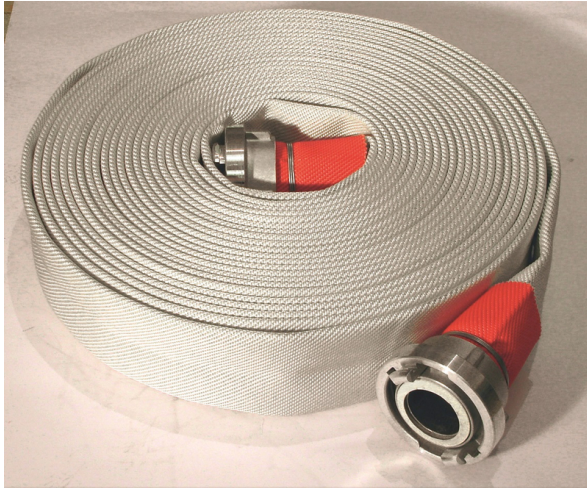

Tuyau d'incendie SUPRA PROFIL blanc 40 mm / 20 mètres

**Swiss Made by Growag - selon DIN 14811
avec raccords Storz, ligature+bague de
protection**

Article no. 1.00000-W40-20S

137.00 CHF

excl. 8.1% TVA (11.10 CHF)

Le tuyau souple haut de gamme à endurance et longévité exceptionnelle

Description

Secteurs d'applications

- Sapeurs-pompiers professionnels, d'entreprises, de milice
- Industrie
- Militaire
- Industrie

Caractéristiques

- Le tuyau idéal pour tous types d'intervention
- Fabrication suisse 100% sur notre site de Grosswangen / LU
- Pression d'éclatement de 60 bar offrant une grande marge de sécurité
- Bonne courbure, moins de plis coudés (meilleure longévité)
- Excellente résistance à l'abrasion
- Imputrescible
- Design unique pour une meilleure visibilité en intervention
- Revêtement intérieur en EPDM caoutchouc lisse avec une excellente résistance aux produits chimiques et mousses d'extinction
- Cette forme de revêtement permet de réduire considérablement les pertes de charge
- Excellente adhésion du revêtement à la gaine textile
- Tuyau souple et flexible (souple à basse température)
- Chaîne et trame en fil polyester haute ténacité, teint masse, fil retors 3 brins
- Haute stabilité de la couleur

Spécifications techniques

Matériau : gaine textile en fil polyester haute ténacité, teinté masse

Revêtement intérieur : EPDM caoutchouc spécial

Résistance au froid jusqu'à : -20

Résistance au chaud jusqu'à : + 80° C.